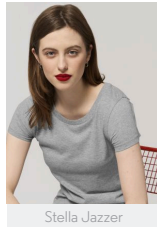

UNISEX T-SHIRT
ROCKER

STTU758

Essential Unisex T-shirt

Singlejersey
100% gekämmte ringgesponnene Bio-Baumwolle
150 GSM

- Eingesetzte Ärmel
- 1x1 Rippstrick am Ausschnitt
- Abgesetztes Nackenband
- Schlauchware

WHITES

COLORS

ESSENTIAL

HEATHERS

**Size available on limited number of colours*

Please check our webshop for latest information

Combo options

Stella Jazzer