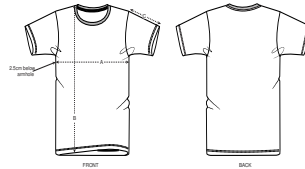

UNISEX T-SHIRT
ROCKER

STTU758

Essential Unisex T-shirt

Singlejersey
100% gekämmte ringgesponnene Bio-Baumwolle
150 GSM

- Eingesetzte Ärmel
- 1x1 Rippstrick am Ausschnitt
- Abgesetztes Nackenband
- Schlauchware

NORMALE PASSFORM

XXS*	XS	S	M	L	XL	XXL	XXXL	XXXXL*	XXXXXL*
------	----	---	---	---	----	-----	------	--------	---------

Size guide

SIZES	XXS	XS	S	M	L	XL	XXL	XXXL	XXXXL	XXXXXL
A Half Chest	45	47	50	53	56	59	62	65	70	75
B Body Length	64	66	69	72	74	76	78	80	82	84
C Sleeve Length	18.5	19	20	21	22	22	23	24	24	24.5