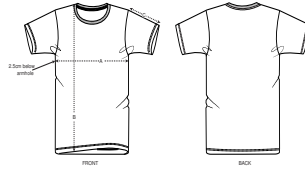

UNISEX T-SHIRT
STTU758 - ROCKER

Essential Unisex T-shirt

Normale Passform

- Eingesetzte Ärmel
- 1x1 Rippstrick am Ausschnitt
- Abgesetztes Nackenband
- Schlauchware

Combo options

WHITES

COLORS

ESSENTIAL HEATHERS

Shell : Singlejersey , 100% gekämmte ringgesponnene Bio-Baumwolle , Vorgewaschen , 150 GSM

Printing Specifications

Eignet sich für alle Drucktechniken. Mehr Informationen finden Sie auf unserer Website.

Certifications & memberships

Wash Instructions

Wash similar colours together, no ironing on print, wash and iron inside out.

SIZES		XXS	XS	S	M	L	XL	XXL	3XL	4XL	5XL
A	Half Chest	45	47	50	53	56	59	62	65	70	75
B	Body Length	64	66	69	72	74	76	78	80	82	84
C	Sleeve Length	18.5	19	20	21	22	22	23	24	24	24.5